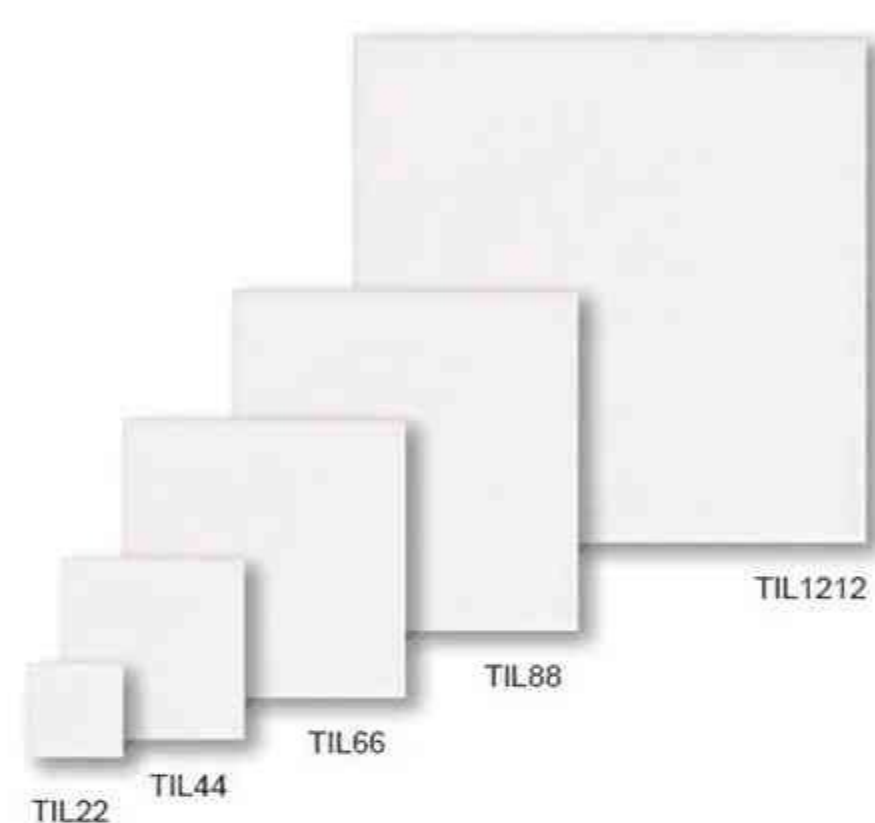

Sublimation Ceramic Tile

Name	Square Tile			
Model	TIL22	TIL44	TIL66	TIL88
Size	48x48mm	108x108mm	152x152mm	202x202mm
Material	Ceramic	Ceramic	Ceramic	Ceramic